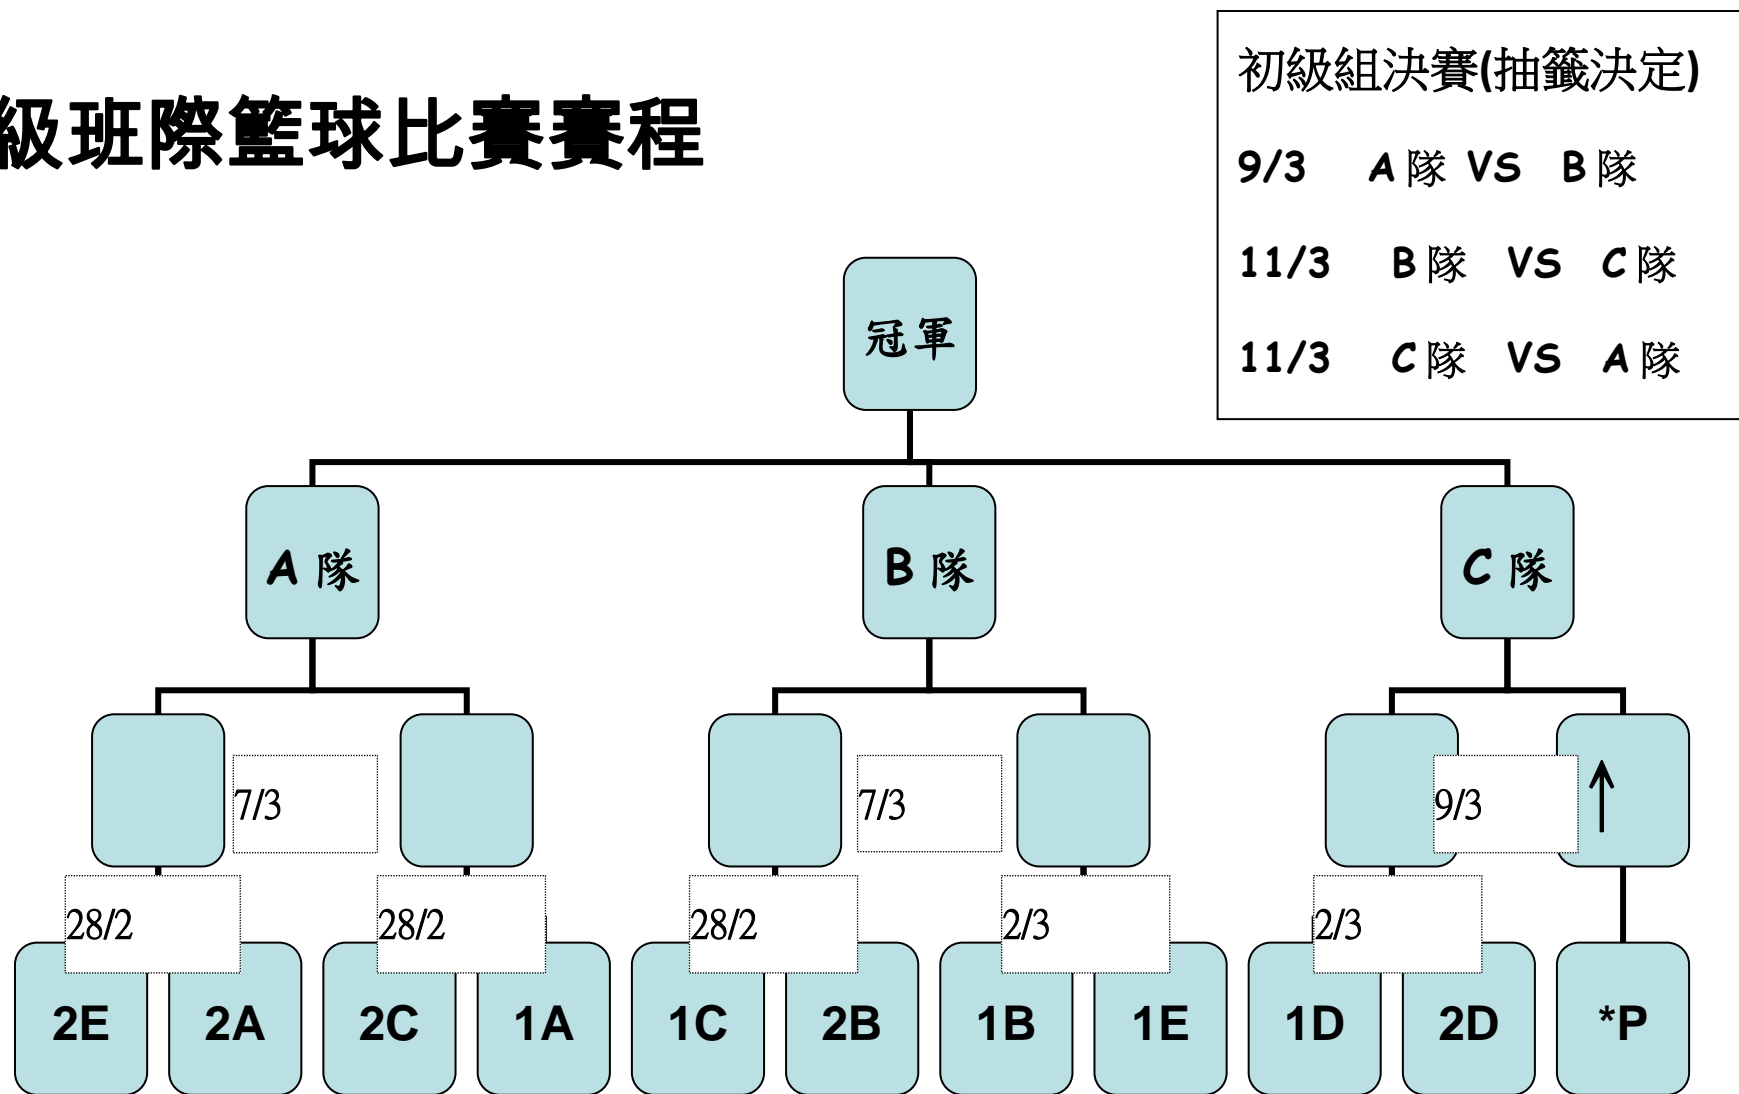

# 低年級班際籃球比賽賽程

\*P 為第一輪初賽被淘汰班別中，與勝方人數相差最少的班別。若人數相同，便以完成時候時間作決定。